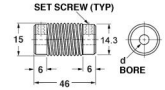

MBA

Couplings - Spring

1.4 Nm Max Torque.

303 Stainless Spring.

Aluminium Alloy Hub.

High angular displacement of 20 degrees.

Protects gear and timing drives from excessive shock loads.

Suitable for high speed drives.

Couplings - Spring

Part Number	Bore mm <i>inches</i>	Hub OD mm <i>inches</i>	Overall Length mm <i>inches</i>	Max. Torque N.m	Spring Diameter mm <i>inches</i>	Radial Deflection Deg	Angular Displacement Deg	Parallel Offset mm <i>inches</i>
# CSP-3.18	3.175 <i>0.125</i>	14.30 <i>0.563</i>	46.00 <i>1.811</i>	1.4	15 <i>0.591</i>	3	20	0.76 <i>0.030</i>
# CSP-4.00	4.000 <i>0.157</i>	14.30 <i>0.563</i>	46.00 <i>1.811</i>	1.4	15 <i>0.591</i>	3	20	0.76 <i>0.030</i>
# CSP-4.76	4.763 <i>0.188</i>	14.30 <i>0.563</i>	46.00 <i>1.811</i>	1.4	15 <i>0.591</i>	3	20	0.76 <i>0.030</i>

Couplings - Spring

Part Number	Bore mm	Hub OD mm	Overall Length mm	Max. Torque N.m	Spring Diameter mm	Radial Deflection Deg	Angular Displacement Deg	Parallel Offset mm
	<i>inches</i>	<i>inches</i>	<i>inches</i>		<i>inches</i>			<i>inches</i>
# CSP-5.00	5.000 <i>0.197</i>	14.30 <i>0.563</i>	46.00 <i>1.811</i>	1.4	15 <i>0.591</i>	3	20	0.76 <i>0.030</i>
# CSP-6.35	6.350 <i>0.250</i>	14.30 <i>0.563</i>	46.00 <i>1.811</i>	1.4	15 <i>0.591</i>	3	20	0.76 <i>0.030</i>