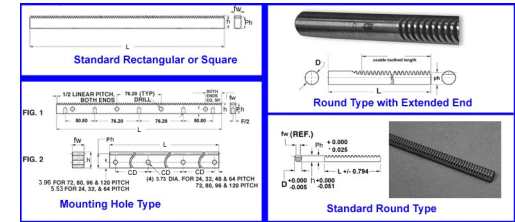

MBA

Gears - Racks - 120 Pitch

20 Degree Pressure Angle. 416 stainless steel and aluminium.

Metallic.

Gears - Racks - 120 Pitch

Part Number	Length (L) mm	Face Width (fw) mm	Height (h) mm	Pitch Height (ph) mm	Pressure Angle Deg.	Material	Precision	Mounting Holes	Shape	Pitch
	<i>inches</i>	<i>inches</i>	<i>inches</i>	<i>inches</i>						
# GR120-0076-0424-0902-S4-MS	76.20	4.242	9.017	8.806	20	416 Stainless Steel	Precision	Side - Fig. 2 (CD = 39.141)	Rectangular	120
	<i>3.000</i>	<i>0.167</i>	<i>0.355</i>	<i>0.347</i>						
GR120-0076-0424-0902-AL-MS	76.20	4.242	9.017	8.806	20	Aluminum	Precision	Side - Fig. 2 (CD = 39.141)	Rectangular	120
	<i>3.000</i>	<i>0.167</i>	<i>0.355</i>	<i>0.347</i>						
# GRR120-0279-0238-0292-S4	279.40	2.383	2.921	2.710	20	416 Stainless Steel	AGMA Q10	None	Round - Diameter: 3.167	120
	<i>11.000</i>	<i>0.094</i>	<i>0.115</i>	<i>0.107</i>						

Gears - Racks - 120 Pitch

Part Number	Length (L) mm	Face Width (fw) mm	Height (h) mm	Pitch Height (ph) mm	Pressure Angle Deg.	Material	Precision	Mounting Holes	Shape	Pitch
	<i>inches</i>	<i>inches</i>	<i>inches</i>	<i>inches</i>						
# GR120-0279-0424-0902-S4	279.40	4.242	9.017	8.806	20	416 Stainless Steel	Precision	None	Rectangular	120
	<i>11.000</i>	<i>0.167</i>	<i>0.355</i>	<i>0.347</i>						