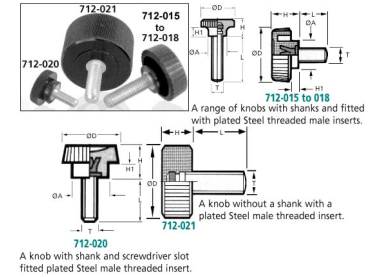

MBA

Knobs - Knurled - Torque - Male

Plastic (high grade gloss black phenolic) Knob with Steel insert.

Knobs - Knurled - Torque - Male

Part Number	Diameter (D) mm <i>inches</i>	Screw Size mm <i>inches</i>	Screw Length (L) mm <i>inches</i>	Shank Diameter (A) mm <i>inches</i>	Width (H) mm <i>inches</i>	Shank Length (H1) mm <i>inches</i>	Material
712-020	15.0 <i>0.591</i>	M4	10.0 <i>0.394</i>	10.0 <i>0.394</i>	8.0 <i>0.315</i>	4.0 <i>0.157</i>	Plastic - Steel Inserts
# 712-015	18.0 <i>0.709</i>	M4	20.0 <i>0.787</i>	10.0 <i>0.394</i>	12.0 <i>0.472</i>	6.5 <i>0.256</i>	Plastic - Steel Inserts
# 712-016	22.0 <i>0.866</i>	M5	20.0 <i>0.787</i>	12.0 <i>0.472</i>	13.0 <i>0.512</i>	7.0 <i>0.276</i>	Plastic - Steel Inserts
712-018	23.0 <i>0.906</i>	M6	20.0 <i>0.787</i>	12.0 <i>0.472</i>	12.0 <i>0.472</i>	3.5 <i>0.138</i>	Plastic - Steel Inserts

Knobs - Knurled - Torque - Male

Part Number	Diameter (D) mm <i>inches</i>	Screw Size mm <i>inches</i>	Screw Length (L) mm <i>inches</i>	Shank Diameter (A) mm <i>inches</i>	Width (H) mm <i>inches</i>	Shank Length (H1) mm <i>inches</i>	Material
# 712-017	26.0 <i>1.024</i>	M6	25.0 <i>0.984</i>	15.0 <i>0.591</i>	13.0 <i>0.512</i>	7.0 <i>0.276</i>	Plastic - Steel Inserts
# 712-021	30.0 <i>1.181</i>	M6	20.0 <i>0.787</i>	-	18.0 <i>0.709</i>	-	Plastic - Steel Inserts