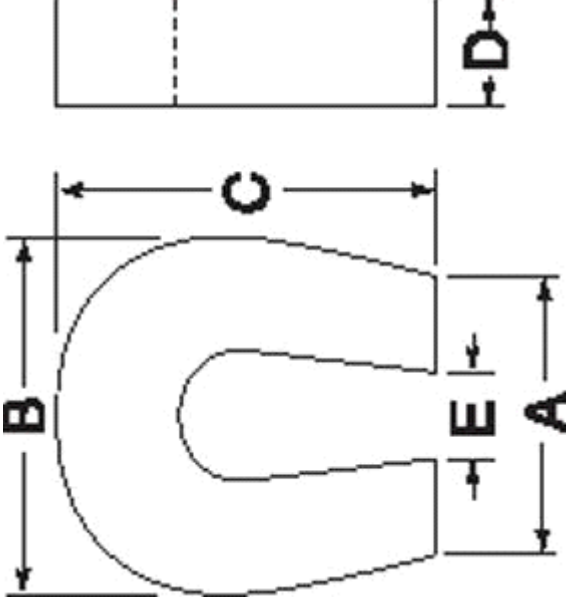

## Magnets - Alnico - Pocket Magnet

Part Number	A mm	B mm	C mm	D mm	E mm	Pull kg
E802RS	22.22 0.875	28.58 1.125	25.4 1.000	7.98 0.314	6.35 0.250	2.2