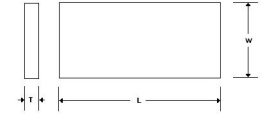

MBA

Sheet - Acetal

Sheet - Acetal

Part Number	Thickness (T) mm	Length (L) mm	Width (W) mm	Colour
	<i>inches</i>	<i>inches</i>	<i>inches</i>	
# SHT12.0x1000x610-ACN	12.0 <i>0.472</i>	1000 <i>39.370</i>	610 <i>24.016</i>	Natural
# SHT25.0x850x200-ACB	25.0 <i>0.984</i>	850 <i>33.465</i>	200 <i>7.874</i>	Black