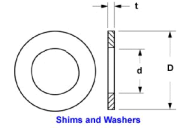

MBA

Shims - Arbor

Flat arbor shim washers.

Shims - Arbor

Part Number	ID (d) mm <i>inches</i>	OD (D) mm <i>inches</i>	Thickness (T) mm <i>inches</i>	Material	Other
# WP00955-01588-003-ST	9.550 <i>0.376</i>	15.875 <i>0.625</i>	0.025 <i>0.001</i>	Arbor Shim	+0.000/-0.127
# WP00955-01588-005-ST	9.550 <i>0.376</i>	15.875 <i>0.625</i>	0.051 <i>0.002</i>	Arbor Shim	+0.000/-0.127
# WP00955-01588-008-ST	9.550 <i>0.376</i>	15.875 <i>0.625</i>	0.076 <i>0.003</i>	Arbor Shim	+0.000/-0.127
# WP00955-01588-010-ST	9.550 <i>0.376</i>	15.875 <i>0.625</i>	0.102 <i>0.004</i>	Arbor Shim	+0.000/-0.127
# WP00955-01588-013-ST	9.550 <i>0.376</i>	15.875 <i>0.625</i>	0.127 <i>0.005</i>	Arbor Shim	+0.000/-0.127