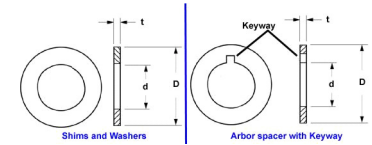

MBA

Spacers - Arbor

Flat arbor shim washers with keyway groove.

Spacers - Arbor

Part Number	ID (d) mm <i>inches</i>	OD (D) mm <i>inches</i>	Thickness (T) mm <i>inches</i>	Material	Other
# WP00955-01588-003-STK	9.550 <i>0.376</i>	15.875 <i>0.625</i>	0.025 <i>0.001</i>	Arbor Spacer with Keyway 1/8x3/64	+0.000/-0.127
# WP00955-01588-005-STK	9.550 <i>0.376</i>	15.875 <i>0.625</i>	0.051 <i>0.002</i>	Arbor Spacer with Keyway 1/8x3/64	+0.000/-0.127
# WP00955-01588-008-STK	9.550 <i>0.376</i>	15.875 <i>0.625</i>	0.076 <i>0.003</i>	Arbor Spacer with Keyway 1/8x3/64	+0.000/-0.127
# WP00955-01588-010-STK	9.550 <i>0.376</i>	15.875 <i>0.625</i>	0.102 <i>0.004</i>	Arbor Spacer with Keyway 1/8x3/64	+0.000/-0.127