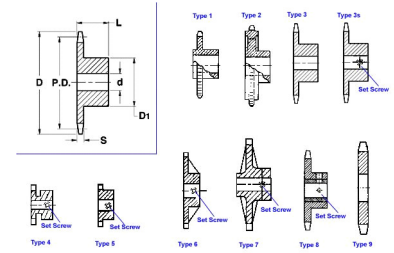

MBA

Sprockets - 12.7mm Pitch x 4.9mm Width - Simplex - Plastic

Nylon - Acetal - With and without bore inserts.

Match with series 1270049 steel chain (083-1 Narrow)

Sprockets - 12.7mm Pitch x 4.9mm Width - Simplex - Plastic

Part Number	Teeth No.	PCD mm	Hub Diameter (D1)	Overall Width (L) mm	Material mm	Type / Rows mm	Bore (d)	Locking Method
		<i>inches</i>		<i>inches</i>	<i>inches</i>	<i>inches</i>		
# SP1-1270049H013-08.00-ACE	13	52.53	24.00	17.40	Acetal - White	Type 3 / Single Row	8.000	No Locking
		<i>2.068</i>		<i>0.685</i>				
# SP1-1270049H015-08.00-ACE	15	60.61	24.00	17.40	Acetal - White	Type 3 / Single Row	8.000	No Locking
		<i>2.386</i>		<i>0.685</i>				
# SP1-1270049H017-10.00-ACE	17	68.70	28.00	19.40	Acetal - White	Type 3 / Single Row	10.000	No Locking
		<i>2.705</i>		<i>0.764</i>				

Sprockets - 12.7mm Pitch x 4.9mm Width - Simplex - Plastic

Part Number	Teeth No.	PCD mm	Hub Diameter (D1)	Overall Width (L) mm	Material mm	Type / Rows mm	Bore (d)	Locking Method
		<i>inches</i>		<i>inches</i>	<i>inches</i>	<i>inches</i>		
# SP1-1270049H019-10.00-ACE	19	76.78	28.00	19.40	Acetal - White	Type 3 / Single Row	10.000	No Locking
		<i>3.023</i>		<i>0.764</i>				
# SP1-1270049H021-12.00-ACE	21	84.86	32.00	21.40	Acetal - White	Type 3 / Single Row	12.000	No Locking
		<i>3.341</i>		<i>0.843</i>				
# SP1-1270049H023-12.00-ACE	23	92.94	32.00	21.40	Acetal - White	Type 3 / Single Row	12.000	No Locking
		<i>3.659</i>		<i>0.843</i>				
# SP1-1270049H025-12.00-ACE	25	101.02	32.00	21.40	Acetal - White	Type 3 / Single Row	12.000	No Locking
		<i>3.977</i>		<i>0.843</i>				