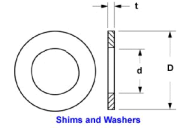

MBA

Washers - Flat - PTFE

Teflon Washers

Washers - Flat - PTFE

Part Number	Nom. ID (d) mm <i>inches</i>	Nom. OD (D) mm <i>inches</i>	Thickness (T) mm <i>inches</i>	Other	Material	Grade
WF0031-0066-01-PT	3.15 <i>0.124</i>	6.56 <i>0.258</i>	0.13 <i>0.005</i>		PTFE	Commercial